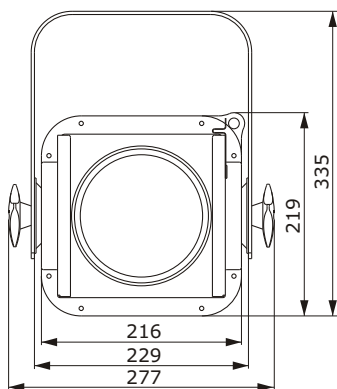

Лира прожектора имеет два уровня крепления по высоте, что позволяет при необходимости менять высоту подвеса.

В комплекте рамка для светофильтров совмещённая с защитной сеткой.

На корпусе прожектора предусмотрено страховочное крепление, предназначенное для установки страховочного тросика.

Габаритные размеры

Рамка для плёночных светофильтров
(совмещена с сеткой)

Технические характеристики

Тип линзы	Плосковыпуклая линза с гладкой поверхностью
Угол раскрытия луча	изменяемый 7-48 град. Винтовой механизм фокусировки
Типичная рабочая дистанция, м	4-19
Оптическая система	алюминиевый рефлектор D=80 мм + линза D=113 мм
Соединительный кабель	сетевой шнур с 3-х полюсной вилкой 1,5 м
Вес, кг	5,5