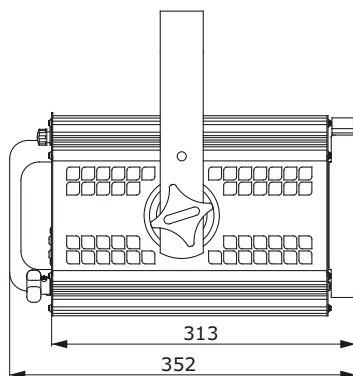

Лира прожектора имеет два уровня крепления по высоте, что позволяет при необходимости менять высоту подвеса.

В комплекте рамка для светофильтров совмещённая с защитной сеткой.

На корпусе прожектора предусмотрено страховочное крепление, предназначенное для установки страховочного тросика.

Габаритные размеры

Рамка для плёночных светофильтров
(совмещена с сеткой)

Технические характеристики

Тип линзы	Плосковыпуклая линза с гладкой поверхностью
Угол раскрытия луча	изменяемый 7-48 град. Винтовой механизм фокусировки
Типичная рабочая дистанция, м	4-19
Оптическая система	алюминиевый рефлектор D=80 мм + линза D=113 мм
Соединительный кабель	сетевой шнур с 3-х полюсной вилкой 1,5 м
Вес, кг	5,5