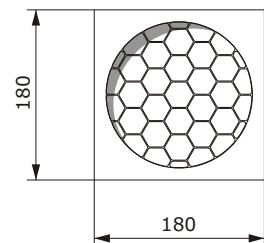

Габаритные размеры

Рамка для плёночных светофильтров
(совмещена с сеткой)

Технические характеристики

Тип линзы	Плосковыпуклая линза с гладкой поверхностью
Угол раскрытия луча	изменяемый 7-48 град. Винтовой механизм фокусировки
Типичная рабочая дистанция, м	4-19
Оптическая система	алюминиевый рефлектор D=80 мм + линза D=113 мм
Соединительный кабель	сетевой шнур с 3-х полюсной вилкой 1,5 м
Вес, кг	5,5