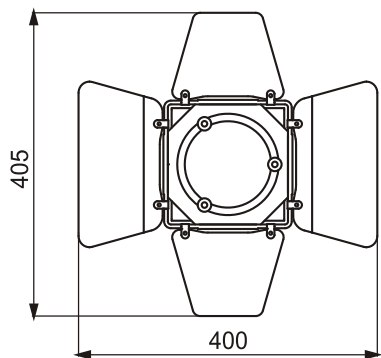

Дополнительные аксессуары (опционально)

Поворотные кашетирующие шторки

Кашетирующие шторки позволяют менять форму луча и помогают снизить уровень паразитных засветок.