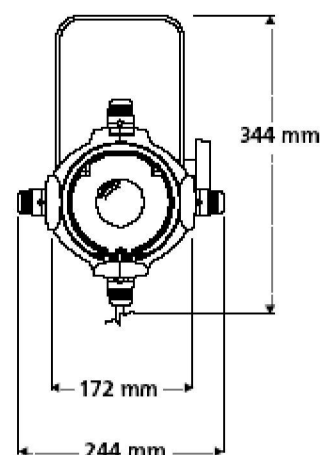

## **ETC 7062A1001 SOURCE FOUR JR 26°**

**Прожектор профильный. Фиксированный угол раскрытия луча 26°  
Мощность до 575Вт  
Сверхэффективная энергосберегающая лампа HPL  
Сменный линзовый блок  
Многогранный дихроичный отражатель, рассеивающий до 90%  
инфракрасного излучения  
Двухплоскостные шторки из нержавеющей стали  
Регулировка лампы без инструмента  
Прочная конструкция из литого и штампованного алюминия  
Цвет на выбор  
Цоколь: G9,5 с радиатором.  
Вес:4,2кг.  
Габариты:244x488x345мм.**

## Технические характеристики

Производитель:	ETC
Страна происхождения:	США
Тип оборудования:	Профильный прожектор.
Наименование:	7062A1001 SOURCE FOUR JR 26
Лампа:	Osram HPL 575
Цоколь:	G9,5 с радиатором
Цветовая температура:	3200 К
Сила светового потока:	14900 lm
Срок службы лампы:	400 h
Гобо:	Размер М.(опционально)
Ирис:	Да (опционально)
Угол раскрытия луча:	26°.
Оптика:	Используется дихроичный рефлектор с высокой отражательной способностью.
Охлаждение:	Вентиляция посредством конвекции (фактический теплообмен).
Рабочее положение:	Любое
Особенности:	4 профилирующие шторки (внутренние).
Питание:	200 - 240V 50/60Hz
Потребляемая мощность:	max 600Вт.
Степень защиты:	IP20.
Вес:	4,2кг.
Габариты:	244x488x345мм.
Гарантийный срок:	12 мес.

### Source Four Вес и Габариты\*

	Вес нетто кг.	Вес брутто кг.	Габариты брутто мм.
26°, 36°, 50°	4.5	6.5	290 x 290 x 650

\*Вес и габариты приблизительные