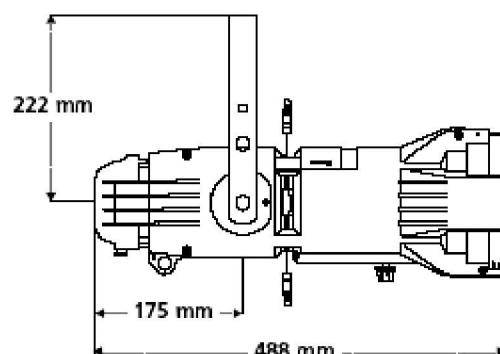

## **ETC 7062A1001 SOURCE FOUR JR 26°**

**Прожектор профильный. Фиксированный угол раскрытия луча 26°  
Мощность до 575Вт  
Сверхэффективная энергосберегающая лампа HPL  
Сменный линзовый блок  
Многогранный дихроичный отражатель, рассеивающий до 90%  
инфракрасного излучения  
Двухплоскостные шторки из нержавеющей стали  
Регулировка лампы без инструмента  
Прочная конструкция из литого и штампованного алюминия  
Цвет на выбор  
Цоколь: G9,5 с радиатором.  
Вес:4,2кг.  
Габариты:244x488x345мм.**

## Технические характеристики

Производитель:	ETC
Страна происхождения:	США
Тип оборудования:	Профильный прожектор.
Наименование:	7062A1001 SOURCE FOUR JR 26
Лампа:	Osram HPL 575
Цоколь:	G9,5 с радиатором
Цветовая температура:	3200 К
Сила светового потока:	14900 lm
Срок службы лампы:	400 h
Гобо:	Размер М.(опционально)
Ирис:	Да (опционально)
Угол раскрытия луча:	26°.
Оптика:	Используется дихроичный рефлектор с высокой отражательной способностью.
Охлаждение:	Вентиляция посредством конвекции (фактический теплообмен).
Рабочее положение:	Любое
Особенности:	4 профилирующие шторки (внутренние).
Питание:	200 - 240V 50/60Hz
Потребляемая мощность:	max 600Вт.
Степень защиты:	IP20.
Вес:	4,2кг.
Габариты:	244x488x345мм.
Гарантийный срок:	12 мес.

### Source Four Вес и Габариты\*

	Вес нетто кг.	Вес брутто кг.	Габариты брутто мм.
26°, 36°, 50°	4.5	6.5	290 x 290 x 650

\*Вес и габариты приблизительные