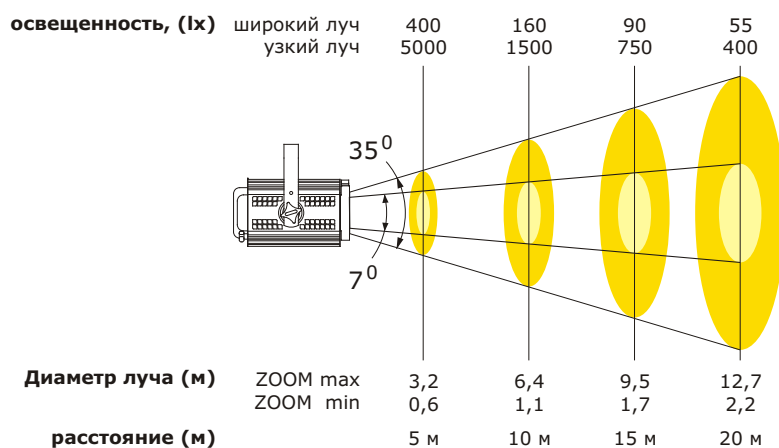

Фотометрические данные

Испытания проводились с использованием лампы **T/18 (GCV) XENPOW 500W 230V**