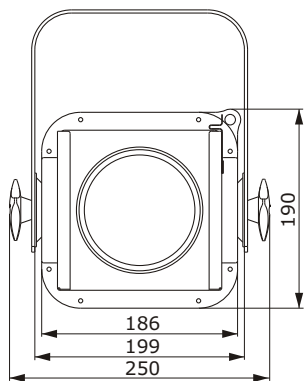

Лира прожектора имеет два уровня крепления по высоте, что позволяет при необходимости менять высоту подвеса.

В комплекте рамка для светофильтров совмещённая с защитной сеткой.

На корпусе прожектора предусмотрено страховочное крепление, предназначенное для установки страховочного тросика.

## Габаритные размеры

**Рамка для плёночных светофильтров**  
(совмещена с сеткой)

## Технические характеристики

Тип линзы	Плосковыпуклая линза с гладкой поверхностью
Угол раскрытия луча	изменяемый 7-35 град. Винтовой механизм фокусировки
Типичная рабочая дистанция, м	3-10
Оптическая система	алюминиевый рефлектор D=80 мм + линза D=113 мм
Соединительный кабель	сетевой шнур с 3-х полюсной вилкой 1,5 м
Вес, кг	4,2