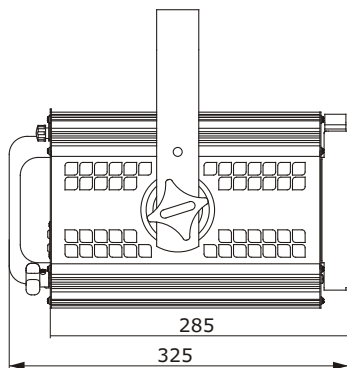

Лира прожектора имеет два уровня крепления по высоте, что позволяет при необходимости менять высоту подвеса.

В комплекте рамка для светофильтров совмещённая с защитной сеткой.

На корпусе прожектора предусмотрено страховочное крепление, предназначенное для установки страховочного тросика.

## Габаритные размеры

**Рамка для плёночных светофильтров**  
(совмещена с сеткой)

## Технические характеристики

Тип линзы	Плосковыпуклая линза с гладкой поверхностью
Угол раскрытия луча	изменяемый 7-35 град. Винтовой механизм фокусировки
Типичная рабочая дистанция, м	3-10
Оптическая система	алюминиевый рефлектор D=80 мм + линза D=113 мм
Соединительный кабель	сетевой шнур с 3-х полюсной вилкой 1,5 м
Вес, кг	4,2