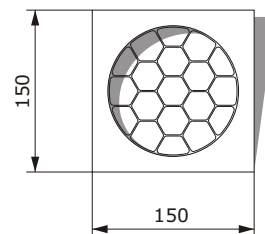

Габаритные размеры

Рамка для плёночных светофильтров
(совмещена с сеткой)

Технические характеристики

Тип линзы	Плосковыпуклая линза с гладкой поверхностью
Угол раскрытия луча	изменяемый 7-35 град. Винтовой механизм фокусировки
Типичная рабочая дистанция, м	3-10
Оптическая система	алюминиевый рефлектор D=80 мм + линза D=113 мм
Соединительный кабель	сетевой шнур с 3-х полюсной вилкой 1,5 м
Вес, кг	4,2

Тип лампы (LIF код)	Цоколь	Мощность, Вт	Напряжение, В	Световой поток, Lum	Цветовая темп. К	Ресурс лампы, час
M/38	GY-9,5	300	230	5200	2950	2000
M/40	GY-9,5	500	230	8500	2900	2000
T/18	GY-9,5	500	230	11000	3000	400
T/25	GY-9,5	500	230	11000	3000	300