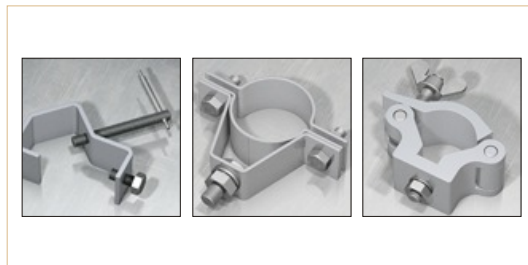

## Дополнительные аксессуары (опционально)

**Поворотные кашетирующие шторки**

Кашетирующие шторки позволяют менять форму луча и помогают снизить уровень паразитных засветок.

**Страховочный тросик**

**Струбины, хомуты**