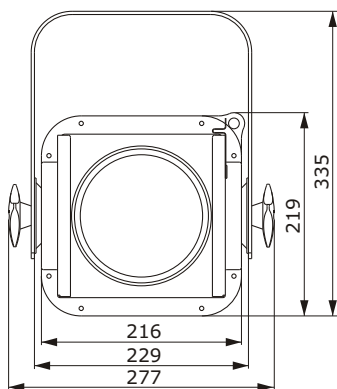

Лира прожектора имеет два уровня крепления по высоте, что позволяет при необходимости менять высоту подвеса.

В комплекте рамка для светофильтров совмещённая с защитной сеткой.

На корпусе прожектора предусмотрено страховочное крепление, предназначенное для установки страховочного тросика.

### Габаритные размеры

**Рамка для плёночных светофильтров**  
(совмещена с сеткой)