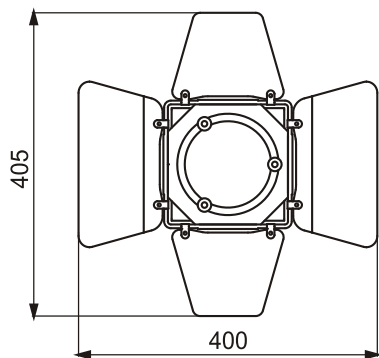

Дополнительные аксессуары (опционально)

Поворотные кашетирующие шторки

Кашетирующие шторки позволяют менять форму луча и помогают снизить уровень паразитных засветок.