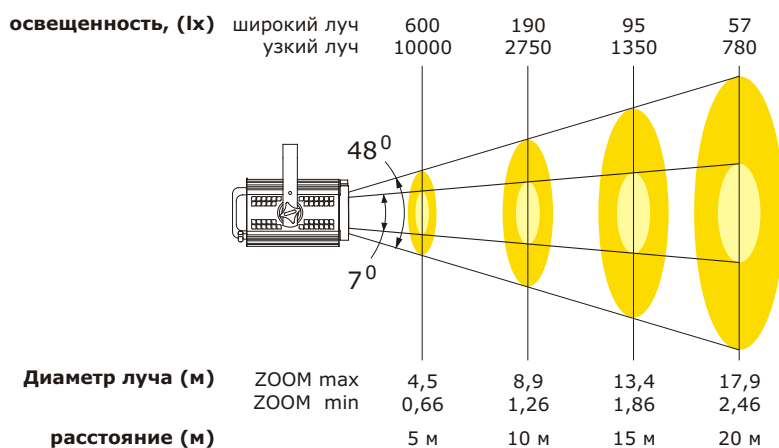

Фотометрические данные

Испытания проводились с использованием лампы **CP/70 (FVA) XENPOW 1000W 230V**