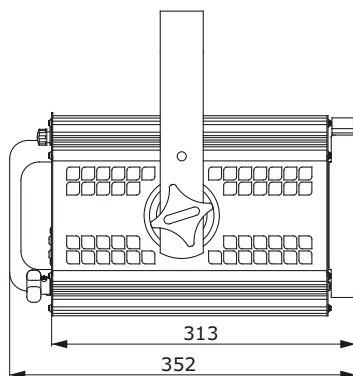

Лира прожектора имеет два уровня крепления по высоте, что позволяет при необходимости менять высоту подвеса.

В комплекте рамка для светофильтров совмещённая с защитной сеткой.

На корпусе прожектора предусмотрено страховочное крепление, предназначенное для установки страховочного тросика.

### Габаритные размеры

**Рамка для плёночных светофильтров**  
(совмещена с сеткой)

### Технические характеристики

Тип линзы	Плосковыпуклая линза с гладкой поверхностью
Угол раскрытия луча	изменяемый 7-48 град. Винтовой механизм фокусировки
Типичная рабочая дистанция, м	4-19
Оптическая система	алюминиевый рефлектор D=80 мм + линза D=113 мм
Соединительный кабель	сетевой шнур с 3-х полюсной вилкой 1,5 м
Вес, кг	5,5